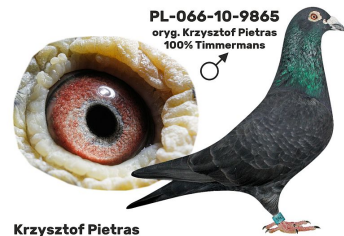

Krzysztof Pietras

TOMKA-2008

oryg. Krzysztof Pietras, "Tom'ka",
inbred na kapitalnego gołębia z
hodowli Andre Roodhoofa "Tom"