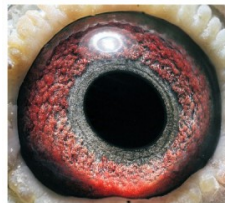

PL-0326-21-1640

oryg. Pietras Krzysztof