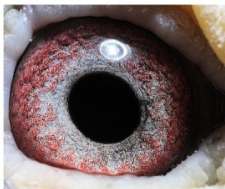

PL-0326-19-1914

oryg. Krzysztof Pietras