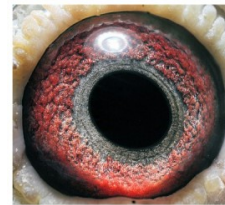

[szybkiedzjacie.pl](http://szybkiedzjacie.pl)  
+48 605 467 691

**PL-044-14-4545**

oryg. M.T.M. Pałka, "Generał Junior", syn "General"

**PL-0326-21-1640**

oryg. Pietras Krzysztof, córka "Fenomena" i "Tomki" - złotej pary

**PL-0326-21-1640**

oryg. Pietras Krzysztof

(0:1)

[szybkiedzjacie.pl](http://szybkiedzjacie.pl)  
+48 605 467 691

**PL-066-10-9865**

oryg. Krzysztof Pietras (100% Timmermans), "Fenomen"

**TOMKA-2008**

oryg. Krzysztof Pietras, "Tom'ka", inbred na kapitalnego gołębia z hodowli Andre Roodhoofta "Tom"