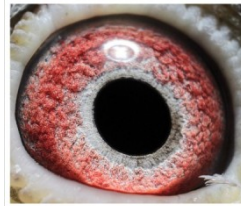

Rodowód gołębia

PL-0326-22-22932

oryg. Pietras Krzysztof

Pietras Krzysztof

tel.: 693 466 211

PL-0326-22-22932

oryg. Pietras Krzysztof