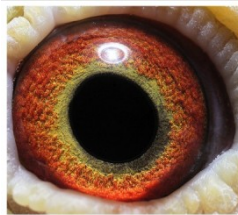

Rodowód gołębia

PL-0326-22-15247

oryg. Pietras Krzysztof

Pietras Krzysztof

tel.: 693 466 211

PL-0326-22-15247

oryg. Pietras Krzysztof