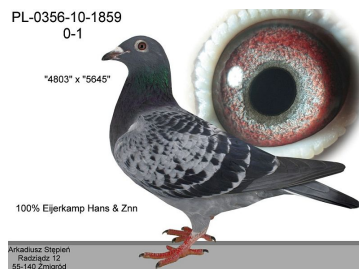

100% Ejerkamp Hans & Znn

tel. +48 695 987 587

PL-066-10-9865

oryg. Krzysztof Pietras (100%
Timmermans), "Fenomen"

PL-066-10-9865
oryg. Krzysztof Pietras
100% Timmermans