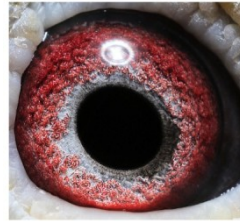

Rodowód gołębia

PL-0326-21-20872

oryg. Pietras Krzysztof

Pietras Krzysztof

tel.: 693 466 211

PL-0326-21-20872

oryg. Krzysztof Pietras