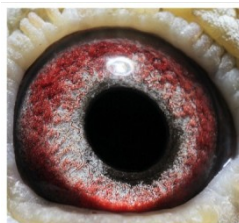

Rodowód gołębia

PL-0326-20-11816

oryg. Pietras Krzysztof

Pietras Krzysztof

tel.: 693 466 211

PL-0326-20-11816

oryg. Krzysztof Pietras