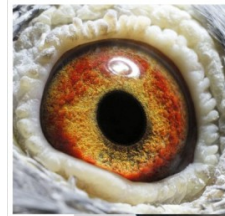

TOMKA-2008

oryg. Krzysztof Pietras
"Tom'ka"