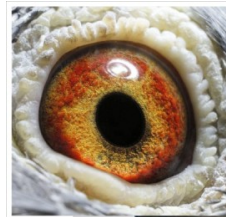

oryg. Krzysztof Pietras (100% Timmermans), "Fenomen"

PL-066-10-9865
oryg. Krzysztof Pietras
100% Timmermans

Krzysztof Pietras

TOMKA-2008

oryg. Krzysztof Pietras, "Tom'ka", inbred na kapitalnego gołębia z hodowli Andre Roodhoofta "Tom"