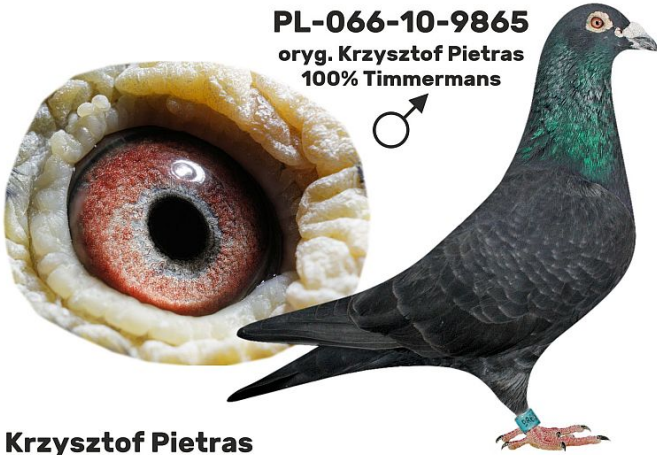

Rodowód gołębia
PL-0326-19-1914

Pietras Krzysztof
tel.: 693 466 211

PL-0326-19-1914

oryg. Pietras Krzysztof

PL-0326-19-1914
oryg. Krzysztof Pietras

(1:0)

szybkiedzjacie.pl
+48 605 467 691

PL-066-10-9865

oryg. Krzysztof Pietras (100% Timmermans), "Fenomen"

PL-066-10-9865
oryg. Krzysztof Pietras
100% Timmermans

Krzysztof Pietras

TOMKA-2008

oryg. Krzysztof Pietras, "Tom'ka", inbred na kapitalnego gołębia z hodowli Andre Roodhoofta "Tom"

TOMKA-2008
oryg. Krzysztof Pietras
"Tom'ka"

(0:1)

szybkiedzjacie.pl
+48 605 467 691

PL-078-01-320

oryg. Henryk Eron (Timmermans),
"320", kapitalny lotnik i
rozpłodowiec 2 x 14k./14wkł.,
samiec ze "Złotej Pary"

PL-078-2005-XXXX

oryg. Henryk Eron (Timmermans),
późna samica podarowana od
Henryka Erona specjalnie do pary z
"320", z którym stworzyła "Złota
Parę"