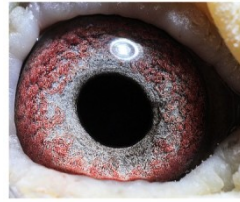

Rodowód gołębia

PL-0326-19-1914

oryg. Pietras Krzysztof

Pietras Krzysztof

tel.: 693 466 211

PL-0326-19-1914

oryg. Krzysztof Pietras