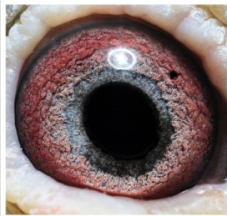

PL-0309-15-13845
oryg. Kapturski - Grzybowski