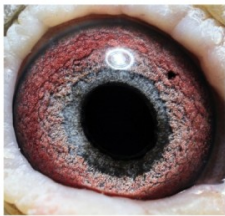

PL-0309-15-13845
oryg. Kapturski - Grzybowski