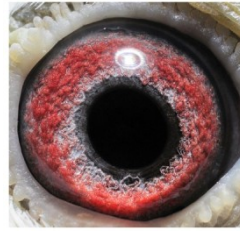

Rodowód gołębia

**PL-0143-23-3918**

oryg. Andrzej & Michał Wiosna

**Pietras Krzysztof**

tel.: 693 466 211

**PL-0143-23-3918**

oryg. Andrzej & Michał Wiosna

(0:1)