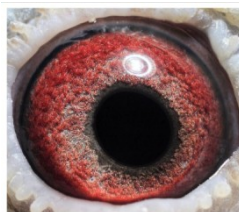

Rodowód gołębia

PL-0143-23-2181

oryg. Andrzej & Michał Wiosna

Pietras Krzysztof

tel.: 693 466 211

PL-0143-23-2181

oryg. Andrzej & Michał Wiosna

(0:1)