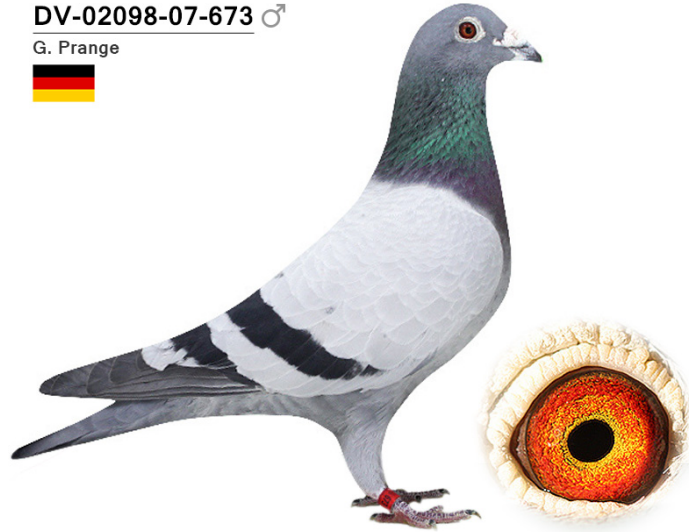

DV-02098-07-673

oryg. G. Prange (Prange/Geerinckx), wnuk "Ringlose"

DV-02098-07-673 ♂

G. Prange

DV-02098-04-321

oryg. G. Prange, syn "Ringlose"

BELG-2003-6483325

oryg. Geerinckx