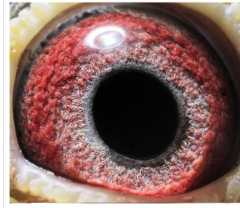

PL-0256-24-6220

oryg. Paterak T. & Petryszyn T.
 1k./5wkł., oddział 023 Lipowa
 drużyna Krystyna Mrowiec

(0:1)

	♂
--	---

	♀
--	---

♂	
---	--

♀	
---	--

♂	
---	--