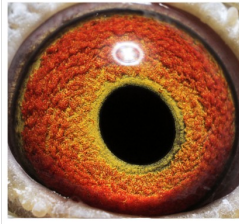

**PL-078-24-689**

oryg. Drawc Dariusz (2k./5wkt.)

**PL-078-24-689**  
oryg. Drawc Dariusz  
(2k./5wkt.)

(1:0)

	♂
--	---

	♀
--	---

♂	
---	--

♀	
---	--

♂	
---	--

♀	
---	--