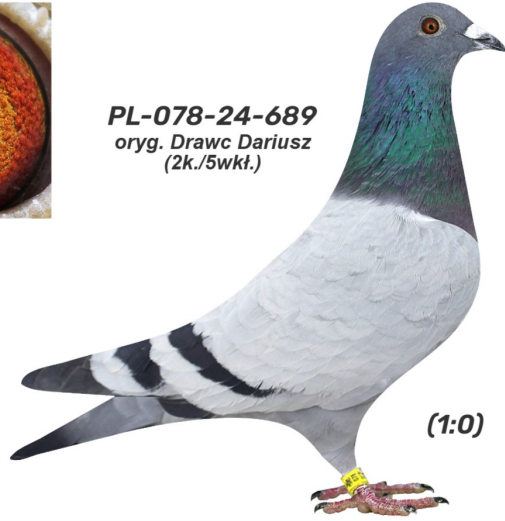

**PL-078-24-689**

oryg. Drawc Dariusz (2k./5wkt.)

**PL-078-24-689**  
oryg. Drawc Dariusz  
(2k./5wkt.)

(1:0)

	♂
--	---

	♀
--	---

♂	
---	--

♀	
---	--

♂	
---	--

♀	
---	--