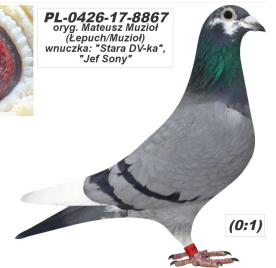

Rodowód gołębia

PL-0304-24-193

oryg. Mateusz Muzioł

Muzioł Mateusz

tel.: 730 923 947 naszehodowle.pl

PL-0297-21-7398

oryg. Mateusz Muzioł, syn najlepszej pary ostatnich lat "Wystawowy" x "Biała"

PL-0304-23-2770

oryg. Mateusz Muzioł

PL-0297-21-7398
oryg. Mateusz Muzioł
syn najlepszej pary
"Wystawowy" x "Biała"

(1:0)

PL-0304-14-1510

oryg. Mateusz Muzioł, "Wystawowy", najlepszy samiec rozplodowy, jego córka "6478" - 1 Lotnicza Okręgu w kat. C -2021r., jego córka "2842" - 3 Lotnicza Okręgu kat. I.

DV-03611-16-76

oryg. Kurt Weitkamp, "Biała", matka gołębia "2842" - 3 Lotnicza Okręgu kat. I.

PL-0304-13-3472

oryg. Mateusz Muzioł, syn "Złota Para"

PL-0426-17-8867

oryg. Mateusz Muzioł (Łepuch/Muzioł), wnuczka "Stara DV-ka", "Jef Sony"

(1:0)

(0:1)

szybkieszdjecie.pl
+48 605 407 091

PL-0304-13-3472
oryg. Mateusz Muzioł
syn "Złota Para"

(1:0)

(0:1)