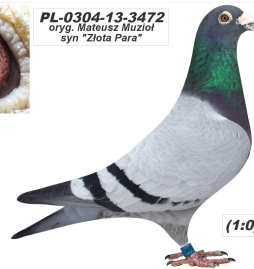

(0:1)

szybkieszdjecie.pl
+48 605 407 091

PL-0304-13-3472
oryg. Mateusz Muzioł
syn "Złota Para"

(1:0)