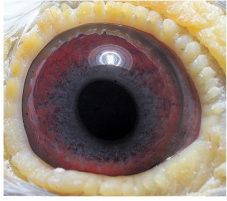

Rodowód gołębia

PL-0304-24-193

oryg. Mateusz Muzioł

Muzioł Mateusz

tel.: 730 923 947 naszehodowle.pl

PL-0297-21-7398

oryg. Mateusz Muzioł, syn najlepszej pary ostatnich lat "Wystawowy" x "Biała"

PL-0304-23-2770

oryg. Mateusz Muzioł