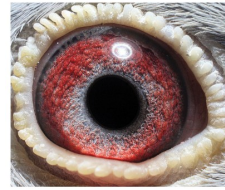

(1:0)

szybkiedzjacie.pl
+48 605 467 691

PL-0304-22-4272

oryg. Mateusz Muzioł