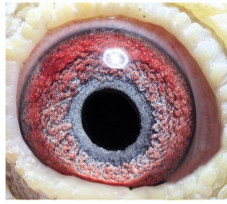

Rodowód gołębia

PL-0304-24-187

oryg. Mateusz Muzioł

Muzioł Mateusz
tel.: 730 923 947 naszehodowle.pl

PL-0268-18-7121

oryg. Kostorz - Żółkiewicz (Prange), inbred "Der 520" - 7x1k.