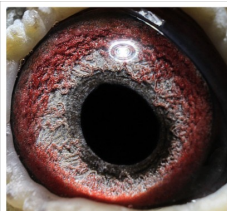

Rodowód gołębia

PL-0304-24-182

oryg. Mateusz Muzioł, (2k./5wkł.)

Muzioł Mateusz

tel.: 730 923 947 naszehodowle.pl

PL-0304-24-182
oryg. Mateusz Muzioł
(2k./5wkł.)

(1:0)

DV-03611-21-1525

oryg. Kurt Weitkamp

DV-03611-21-1294

oryg. Kurt Weitkamp, pełna siostra "1248" 2 x 1 konkurs.

DV-03611-21-1525
oryg. Kurt Weitkamp

(1:0)

DV-03611-21-1294
oryg. Kurt Weitkamp

(0:1)

DV-08767-18-593

oryg. Manfred Schuh, (100%
Stickers-Donckers).

DV-02289-20-1406

oryg. Rudi & Marco Mattis,
wnuczka "Ludwig" i "Eye Spy".

DV-02114-17-7208

oryg. Schlieff-Stiens, wnuk "Anton"

DV-02289-20-1385

oryg. Rudi & Marco Mattis, córka
"Stell Hammer" x "Corvette 375"
(inbred ojciec x córka)