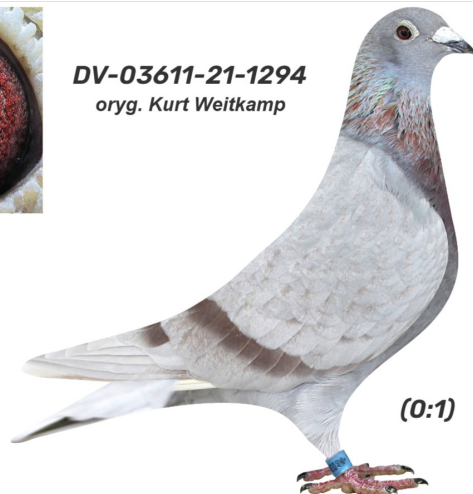

Rodowód gołębia

PL-0304-24-182

oryg. Mateusz Muzioł, (2k./5wkł.)

Muzioł Mateusz

tel.: 730 923 947 naszehodowle.pl

PL-0304-24-182
oryg. Mateusz Muzioł
(2k./5wkł.)

(1:0)

DV-03611-21-1525

oryg. Kurt Weitkamp

DV-03611-21-1294

oryg. Kurt Weitkamp, pełna siostra "1248" 2 x 1 konkurs.

DV-03611-21-1525
oryg. Kurt Weitkamp

(1:0)

DV-03611-21-1294
oryg. Kurt Weitkamp

(0:1)

DV-08767-18-593

oryg. Manfred Schuh, (100%
Stickers-Donckers).

DV-02289-20-1406

oryg. Rudi & Marco Mattis,
wnuczka "Ludwig" i "Eye Spy".

DV-02114-17-7208

oryg. Schlieff-Stiens, wnuk "Anton"

DV-02289-20-1385

oryg. Rudi & Marco Mattis, córka
"Stell Hammer" x "Corvette 375"
(inbred ojciec x córka)