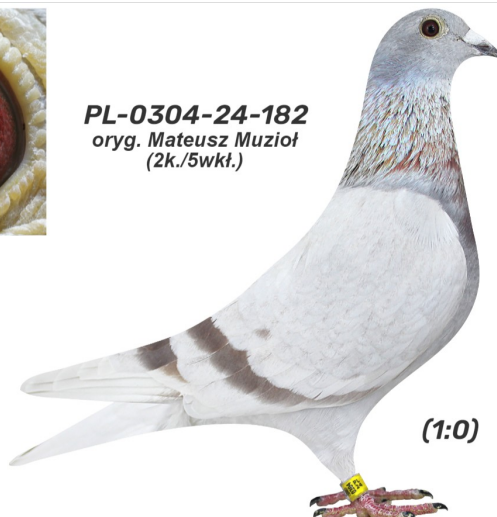

Rodowód gołębia

PL-0304-24-182

oryg. Mateusz Muzioł, (2k./5wkł.)

Muzioł Mateusz

tel.: 730 923 947 naszehodowle.pl

PL-0304-24-182
oryg. Mateusz Muzioł
(2k./5wkł.)

(1:0)

DV-03611-21-1525

oryg. Kurt Weitkamp

DV-03611-21-1294

oryg. Kurt Weitkamp, pełna siostra "1248" 2 x 1 konkurs.

DV-03611-21-1525
oryg. Kurt Weitkamp

(1:0)

DV-03611-21-1294
oryg. Kurt Weitkamp

(0:1)

DV-08767-18-593

oryg. Manfred Schuh, (100%
Stickers-Donckers).

DV-02289-20-1406

oryg. Rudi & Marco Mattis,
wnuczka "Ludwig" i "Eye Spy".

DV-02114-17-7208

oryg. Schlieff-Stiens, wnuk "Anton"

DV-02289-20-1385

oryg. Rudi & Marco Mattis, córka
"Stell Hammer" x "Corvette 375"
(inbred ojciec x córka)