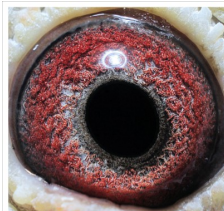

Rodowód gołębia

PL-0304-24-182

oryg. Mateusz Muzioł, (2k./5wkł.)

Muzioł Mateusz

tel.: 730 923 947 naszehodowle.pl

PL-0304-24-182
oryg. Mateusz Muzioł
(2k./5wkł.)

(1:0)

DV-03611-21-1525

oryg. Kurt Weitkamp

DV-03611-21-1294

oryg. Kurt Weitkamp, pełna siostra "1248" 2 x 1 konkurs.

DV-03611-21-1525
oryg. Kurt Weitkamp

(1:0)

DV-03611-21-1294
oryg. Kurt Weitkamp

(0:1)

DV-08767-18-593

oryg. Manfred Schuh, (100%
Stickers-Donckers).

DV-02289-20-1406

oryg. Rudi & Marco Mattis,
wnuczka "Ludwig" i "Eye Spy".

DV-02114-17-7208

oryg. Schlieff-Stiens, wnuk "Anton"

DV-02289-20-1385

oryg. Rudi & Marco Mattis, córka
"Stell Hammer" x "Corvette 375"
(inbred ojciec x córka)