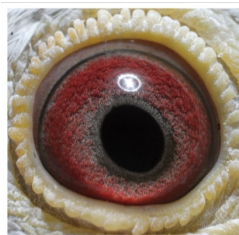

Rodowód gołębia

PL-0304-24-182

oryg. Mateusz Muzioł, (2k./5wkł.)

Muzioł Mateusz

tel.: 730 923 947 naszehodowle.pl