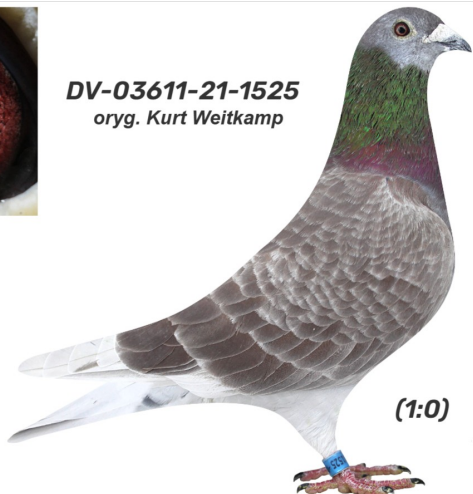

Rodowód gołębia

PL-0304-24-182

oryg. Mateusz Muzioł, (2k./5wkł.)

Muzioł Mateusz

tel.: 730 923 947 naszehodowle.pl

PL-0304-24-182
oryg. Mateusz Muzioł
(2k./5wkł.)

(1:0)

DV-03611-21-1525

oryg. Kurt Weitkamp

DV-03611-21-1294

oryg. Kurt Weitkamp, pełna siostra "1248" 2 x 1 konkurs.

DV-03611-21-1525
oryg. Kurt Weitkamp

(1:0)

DV-03611-21-1294
oryg. Kurt Weitkamp

(0:1)

DV-08767-18-593

oryg. Manfred Schuh, (100%
Stickers-Donckers).

DV-02289-20-1406

oryg. Rudi & Marco Mattis,
wnuczka "Ludwig" i "Eye Spy".

DV-02114-17-7208

oryg. Schlieff-Stiens, wnuk "Anton"

DV-02289-20-1385

oryg. Rudi & Marco Mattis, córka
"Stell Hammer" x "Corvette 375"
(inbred ojciec x córka)