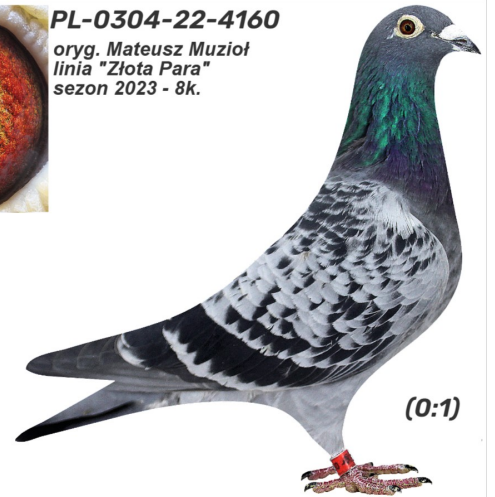

(1:0)

PL-0469-21-7445

oryg. Mateusz Muzioł, inbred "Złota Para", "Mazak"

PL-0304-22-4160

oryg. Mateusz Muzioł, linia "Złota Para", sezon 2023 - 8k.

PL-0304-22-4160
oryg. Mateusz Muzioł
linia "Złota Para"
sezon 2023 - 8k.

(0:1)

PL-0304-14-5673

oryg. Mateusz Muzioł, wnuk "Złota Para"

PL-0304-13-5644

oryg. Mateusz Muzioł, córka "Złota Para"

PL-0304-20-7084

oryg. Mateusz Muzioł, linia "Mazak", "Wystawowy"

PL-0304-20-7148

oryg. Mateusz Muzioł - gołąb lotowy, wnuczka "Złotej Pary"