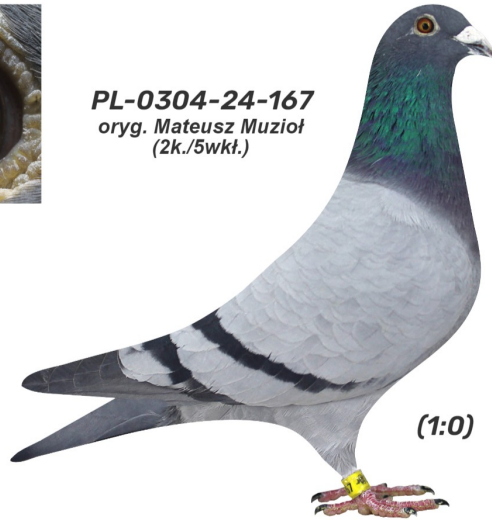

PL-0304-24-167

oryg. Mateusz Muzioł, inbred "Złota Para", sezon 2024: 2k./5wkł., na fundację "Instytut Gołębia Poczтового"

PL-0304-24-167
oryg. Mateusz Muzioł
(2k./5wkł.)