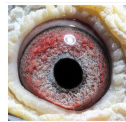

PL-0304-24-167

oryg. Mateusz Muzioł, inbred "Złota Para", sezon 2024: 2k./5wkł., na fundację "Instytut Gołębia Poczтового"

PL-0304-24-167
oryg. Mateusz Muzioł
(2k./5wkł.)

(1:0)

PL-0469-21-7445

oryg. Mateusz Muzioł, inbred "Złota Para", "Mazak"

PL-0304-22-4160

oryg. Mateusz Muzioł, linia "Złota Para", sezon 2023 - 8k.

PL-0304-22-4160
oryg. Mateusz Muzioł
linia "Złota Para"
sezon 2023 - 8k.

(0:1)

PL-0304-14-5673

oryg. Mateusz Muzioł, wnuk "Złota Para"

PL-0304-13-5644

oryg. Mateusz Muzioł, córka "Złota Para"

PL-0304-20-7084

oryg. Mateusz Muzioł, linia "Mazak", "Wystawowy"

PL-0304-20-7148

oryg. Mateusz Muzioł - gołąb lotowy, wnuczka "Złotej Pary"

PL-0304-14-5673
oryg. Mateusz Muzioł

(0:1)

PL-0304-20-7084
oryg. Mateusz Muzioł

(1:0)