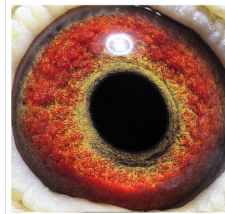

(1:0)

PL-0469-21-7445

oryg. Mateusz Muzioł, inbred "Złota Para", "Mazak"

PL-0304-22-4160

oryg. Mateusz Muzioł, linia "Złota Para", sezon 2023 - 8k.