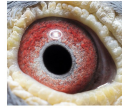

Rodowód gołębia

PL-0304-24-166

oryg. Mateusz Muzioł

Muzioł Mateusz

tel.: 730 923 947 naszehodowle.pl

PL-0304-22-4141

oryg. Mateusz Muzioł

PL-0304-14-1510

oryg. Mateusz Muzioł, "Wystawowy", najlepszy samiec rozplodowy, jego córka "6478" - 1 Lotniczka Okręgu w kat. C -2021r., jego córka "2842" - 3 Lotniczka Okręgu kat. I.

PL-0304-17-3737

oryg. Mateusz Muzioł, wnuczka "Jef Sony". 1 lotniczka oddziału w lotach gołębi młodych 2017r. (5k./5wkł.)

(1:0)

PL-0304-22-4209

oryg. Mateusz Muzioł

PL-0469-21-7589

oryg. Mateusz Muzioł, inbred "Złota Para"

PL-0426-17-2841

oryg. Mateusz Muzioł, córka: "Wystawowy" x "Biała"

(1:0)

PL-0426-17-2841
oryg. Mateusz Muzioł

(0:1)