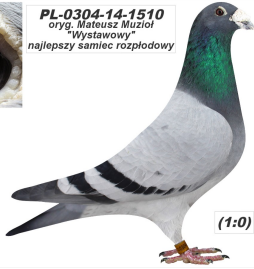

Rodowód gołębia

PL-0304-24-166

oryg. Mateusz Muzioł

Muzioł Mateusz

tel.: 730 923 947 naszehodowle.pl

PL-0304-22-4141

oryg. Mateusz Muzioł

PL-0304-14-1510

oryg. Mateusz Muzioł, "Wystawowy", najlepszy samiec rozplodowy, jego córka "6478" - 1 Lotniczka Okręgu w kat. C -2021r., jego córka "2842" - 3 Lotniczka Okręgu kat. I.

PL-0304-17-3737

oryg. Mateusz Muzioł, wnuczka "Jef Sony". 1 lotniczka oddziału w lotach gołębi młodych 2017r. (5k./5wkł.)

(1:0)

PL-0304-22-4209

oryg. Mateusz Muzioł

PL-0469-21-7589

oryg. Mateusz Muzioł, inbred "Złota Para"

PL-0426-17-2841

oryg. Mateusz Muzioł, córka: "Wystawowy" x "Biała"