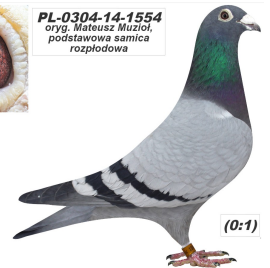

(1:0)

PL-0304-14-1554

oryg. Mateusz Muzioł, podstawowa
samica rozplodowa, córka "3298" -
9k./11wkł. - 2021r. gołąb z drużyny
11 Przdownika Polski Kat. C
2021r. - syn "6461" - 9k./11wkł.
2020r. - najlepszy coeff. w oddz. w
kat. M