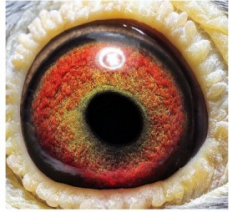

Rodowód gołębia

PL-0304-24-160

oryg. Mateusz Muzioł

Muzioł Mateusz

tel.: 730 923 947 naszehodowle.pl

PL-0304-23-2722

oryg. Muzioł Mateusz Oddział PZHGP 0304 Tuchola 11 lotnik oddziału, 4k./5wkł.