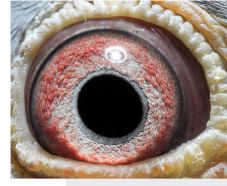

Rodowód gołębia

PL-0304-24-160

oryg. Mateusz Muzioł

Muzioł Mateusz

tel.: 730 923 947 naszehodowle.pl

PL-0304-23-2722

oryg. Muzioł Mateusz Oddział PZHGP 0304 Tuchola 11 lotnik oddziału, 4k./5wkł.

PL-0304-23-2722
oryg. Muzioł Mateusz
Oddział PZHGP 0304 Tuchola
11 lotnik oddziału, 4k./5wkł.

(1:0)

PL-0304-23-2694

oryg. Muzioł Mateusz

PL-0304-23-2694
oryg. Muzioł Mateusz
(0304 Tuchola)
240 lotnik oddziału -
gołębie młode (2k./5wkł.)

(0:1)

PL-0297-21-7400

oryg. Mateusz Muzioł, syn
najlepszej pary ostatnich lat
"Wystawowy" x "Biała"

(1:0)

PL-0304-17-3715

oryg. Mateusz Muzioł, inbred
(wnuczka) "Stara DV-ka" i "Mazak"

(0:1)

BELG-2015-4166972

oryg. Marek Piotrowski, "Garłacz" -
super samiec rozplodowy, córka
"7527" w drużynie I v-ce Mistrza
oddziału w kat. A - 2023r., córka
"7419" w drużynie I v-ce Mistrza
oddziału w kat. B - 2023r.

(1:0)

PL-0304-14-1554

oryg. Mateusz Muzioł, podstawowa
samica rozplodowa, córka "3298" -
9k./11wkł. - 2021r. gołąb z drużyny
11 Przdownika Polski Kat. C
2021r. - syn "6461" - 9k./11wkł.
2020r. - najlepszy coeff. w oddz. w
kat. M

(0:1)