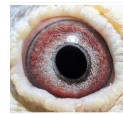

(1:0)

PL-0304-14-1554

oryg. Mateusz Muzioł, podstawowa
samica rozplodowa, córka "3298" -
9k./11wkł. - 2021r. gołąb z drużyny
11 Przdownika Polski Kat. C
2021r. - syn "6461" - 9k./11wkł.
2020r. - najlepszy coeff. w oddz. w
kat. M