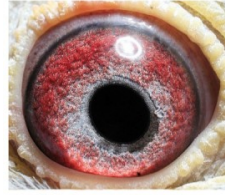

Rodowód gołębia

PL-0304-24-158

oryg. Mateusz Muzioł

Muzioł Mateusz

tel.: 730 923 947 naszehodowle.pl

PL-0304-23-2725

oryg. Muzioł Mateusz (0304 Tuchola), 238 lotnik oddziału - gołębie młode (2k./5wkł.)

PL-0304-23-2725
oryg. Muzioł Mateusz
(0304 Tuchola)
238 lotnik oddziału
gołębie młode (2k./5wkł.)

(1:0)

PL-0304-23-2626

oryg. Muzioł Mateusz Oddział PZHGP 0304 Tuchola 134 lotnik oddziału, 3k./5wkł.

PL-0304-23-2626
2 miejsce - kat. standard
młode samice - 92,25 pkt.
hodowca: Muzioł Mateusz
Oddział PZHGP 0304 Tuchola
Wystawa Okręgu PZHGP
Pomorza Środkowego
Chojnice 2023

(0:1)

szybkiedzjecie.pl
+48 605 467 691

PL-0304-12-486

oryg. Mateusz Muzioł, syn "Złota Para". Córka "4153" w 2023r 3k/2219goł. i 4k/1602goł.

(1:0)

PL-0426-18-6444

oryg. Mateusz Muzioł, matka gołębia "3307" - 16 Lotnik Regionu II Północ 2021r., w drużynie 11 Przodownika Polski Kat. C - 2021r oraz II Lotnik oddziału Kat. B 2023r. Córka "4076" 2 roczna samica oddziału 2023r.

(0:1)

PL-0304-14-1510

oryg. Mateusz Muzioł, "Wystawowy", najlepszy samiec rozplodowy, jego córka "6478" - 1 Lotniczka Okręgu w kat. C -2021r., jego córka "2842" - 3 Lotniczka Okręgu kat. I.

(1:0)

DV-05080-17-665

oryg. R. M. Klement, linia "Ringlose", wnuczka Olimpijczyka "470"

DV-05080-17-665
oryg. R. M. Klement

(0:1)