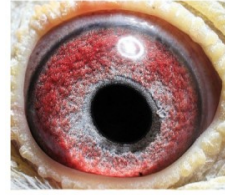

Rodowód gołębia

PL-0304-24-157

oryg. Mateusz Muzioł

Muzioł Mateusz

tel.: 730 923 947 naszehodowle.pl

PL-0304-23-2725

oryg. Muzioł Mateusz (0304 Tuchola), 238 lotnik oddziału - gołębie młode (2k./5wkł.)

PL-0304-23-2725
oryg. Muzioł Mateusz
(0304 Tuchola)
238 lotnik oddziału
gołębie młode (2k./5wkł.)

(1:0)

PL-0304-23-2626

oryg. Muzioł Mateusz Oddział PZHGP 0304 Tuchola 134 lotnik oddziału, 3k./5wkł.

PL-0304-23-2626
2 miejsce - kat. standard
młode samice - 92,25 pkt.
hodowca: Muzioł Mateusz
Oddział PZHGP 0304 Tuchola
Wystawa Okręgu PZHGP
Pomorza Środkowego
Chojnice 2023

(0:1)

szybkiedzjecie.pl
+48 605 467 691

PL-0304-12-486

oryg. Mateusz Muzioł, syn "Złota Para". Córka "4153" w 2023r 3k/2219goł. i 4k/1602goł.

(1:0)

PL-0426-18-6444

oryg. Mateusz Muzioł, matka gołębia "3307" - 16 Lotnik Regionu II Północ 2021r., w drużynie 11 Przodownika Polski Kat. C - 2021r oraz II Lotnik oddziału Kat. B 2023r. Córka "4076" 2 roczna samica oddziału 2023r.

(0:1)

PL-0304-14-1510

oryg. Mateusz Muzioł, "Wystawowy", najlepszy samiec rozplodowy, jego córka "6478" - 1 Lotniczka Okręgu w kat. C -2021r., jego córka "2842" - 3 Lotniczka Okręgu kat. I.

(1:0)

DV-05080-17-665

oryg. R. M. Klement, linia "Ringlose", wnuczka Olimpijczyka "470"

DV-05080-17-665
oryg. R. M. Klement

(0:1)