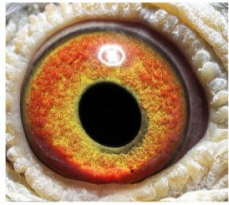

Rodowód gołębia

PL-0304-24-157

oryg. Mateusz Muzioł

Muzioł Mateusz
tel.: 730 923 947 naszehodowle.pl

PL-0304-23-2725

oryg. Muzioł Mateusz (0304 Tuchola), 238 lotnik oddziału - gołębie młode (2k./5wkł.)