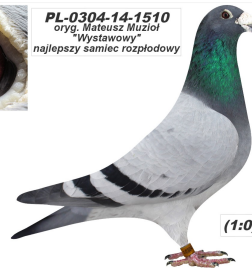

(0:1)

PL-0304-14-1510

oryg. Mateusz Muzioł, "Wystawowy", najlepszy samiec rozplodowy, jego córka "6478" - 1 Lotniczka Okręgu w kat. C -2021r., jego córka "2842" - 3 Lotniczka Okręgu kat. I.