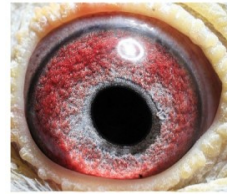

Rodowód gołębia

PL-0304-24-157

oryg. Mateusz Muzioł

Muzioł Mateusz
tel.: 730 923 947 naszehodowle.pl

PL-0304-23-2725

oryg. Muzioł Mateusz (0304 Tuchola), 238 lotnik oddziału - gołębie młode (2k./5wkł.)

PL-0304-23-2725
oryg. Muzioł Mateusz
(0304 Tuchola)
238 lotnik oddziału
gołębie młode (2k./5wkł.)

(1:0)

PL-0304-23-2626

oryg. Muzioł Mateusz Oddział PZHGP 0304 Tuchola 134 lotnik oddziału, 3k./5wkł.

PL-0304-23-2626
2 miejsce - kat. standard
młode samice - 92,25 pkt.
hodowca: Muzioł Mateusz
Oddział PZHGP 0304 Tuchola
Wystawa Okręgu PZHGP
Pomorza Środkowego
Chojnice 2023

(0:1)

szybkiedzjecie.pl
+48 605 467 691

PL-0304-12-486

oryg. Mateusz Muzioł, syn "Złota Para". Córka "4153" w 2023r 3k/2219goł. i 4k/1602goł.

(1:0)

PL-0426-18-6444

oryg. Mateusz Muzioł, matka gołębia "3307" - 16 Lotnik Regionu II Północ 2021r., w drużynie 11 Przodownika Polski Kat. C - 2021r oraz II Lotnik oddziału Kat. B 2023r. Córka "4076" 2 roczna samica oddziału 2023r.

(0:1)

PL-0304-14-1510

oryg. Mateusz Muzioł, "Wystawowy", najlepszy samiec rozplodowy, jego córka "6478" - 1 Lotniczka Okręgu w kat. C -2021r., jego córka "2842" - 3 Lotniczka Okręgu kat. I.

(1:0)

DV-05080-17-665

oryg. R. M. Klement, linia "Ringlose", wnuczka Olimpijczyka "470"

DV-05080-17-665
oryg. R. M. Klement

(0:1)