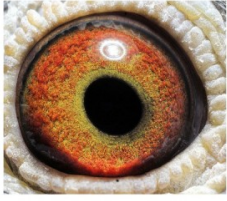

Rodowód gołębia
PL-0304-24-156
oryg. Mateusz Muzioł

Muzioł Mateusz
tel.: 730 923 947 naszehodowle.pl

PL-0304-23-2721 ♂

oryg. Muzioł Mateusz Oddział PZHGP 0304 Tuchola 74 lotnik oddziału, 3k./5wkł.

PL-0304-23-2721
oryg. Muzioł Mateusz
Oddział PZHGP 0304 Tuchola
74 lotnik oddziału, 3k./5wkł.