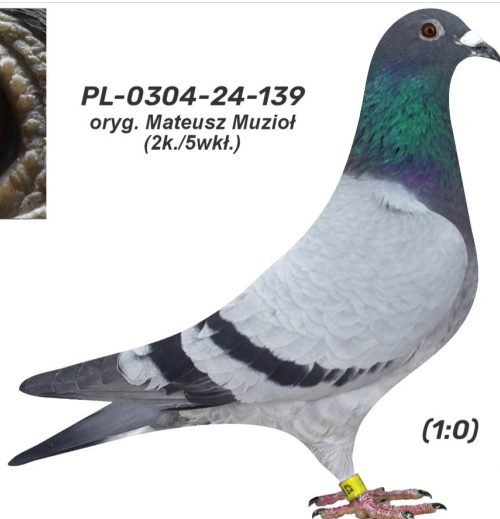

Rodowód gołębia
PL-0304-24-139

oryg. Mateusz Muzioł (2k./5wkł.)

Muzioł Mateusz
tel.: 730 923 947 naszehodowle.pl

PL-0304-24-139
oryg. Mateusz Muzioł
(2k./5wkł.)

(1:0)

PL-0304-22-4044

oryg. Muzioł Mateusz

PL-0304-22-4153

oryg. Mateusz Muzioł - 3 lotniczka Oddziału kat. B 2024r.

KARTA OCENY GOŁĘBIA				Nr. klatki			
Kategoria: SPORT - B (OKREGOWE)		Ocena sędziego		1416			
Wystawca: Muzioł Mateusz		Przedmiot oceny	Skala punktowa	Uzyskana punktacja			
Okreg: Okreg Pomorza Srodkowego		1. Opłone wraz z głową, czoło, kark	4,00 - 9,00	8,50			
Oddział: TUCHULIŃ		2. Budowa ciała, mostek, nogi	8,00 - 9,00	8,50			
Nr obr. (rodzaj): PL-0304-22-4153	Pląc: 9	3. Forma głowy, kształt oka	17,00 - 19,00	18,00			
Barwa: niebieska		4. Wzrost, wytrzymałość, umięśnienie	27,00 - 29,00	28,50			
Rodzaj wystawy: OKREGOWA Chojnice, 02-03.12.2023 r.		5. Skrzydło i ogon, kształt operzenia	27,00 - 29,00	28,50			
ZDOBYTE NAGRODY: za standard		Razem punktów	87,00 - 95,00	92,00			
Zweryfikował: Sławomir Zieliński		Zonał: Krajowa Szkoła PZHGP					
WYNIKI KRYTERIÓW GOŁĘBIA							
Data lotu	Miejscowość	Kategoria	Wzrost w cm	Indeks wagi gołębia	Numer konkursowy	Coefficient	Indeks hod.
07.04.23	STĘŻKA	B	171,70	2219	3	1,23	50
11.05.23	HEURFFPIN 3	R	347,06	1317	4	3,04	43
25.06.23	HANNOVER 2	R	560,30	3677	191	38,35	129
08.07.23	HEURFFPIN 4	R	347,06	1094	333	122,69	35
R A Z E M			575,44	Konk. 5	191,91		

PL-0304-15-7345

oryg. Mateusz Muzioł, syn "Stara DV-ka"