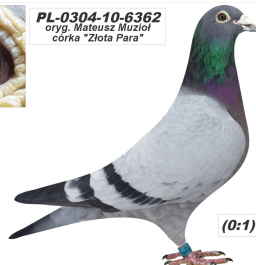

PL-0304-14-5673
oryg. Mateusz Muzioł

PL-0304-10-6362

oryg. Mateusz Muzioł, córka "Złota Para"