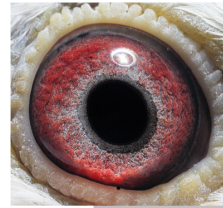

Rodowód gołębia

PL-0304-24-136

oryg. Muzioł Mateusz, 216 lotnik oddziału (3k./5wkł.)

Muzioł Mateusz
tel.: 730 923 947 naszehodowle.pl

PL-0304-20-7127

oryg. Mateusz Muzioł

PL-0304-23-2700

oryg. Muzioł Mateusz