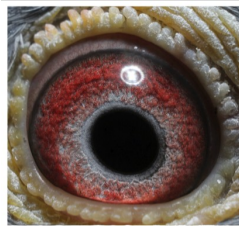

Rodowód gołębia

PL-0304-24-134

oryg. Muzioł Mateusz, 81 lotnik oddziału (4k./5wkł.)

Muzioł Mateusz
tel.: 730 923 947 naszehodowle.pl