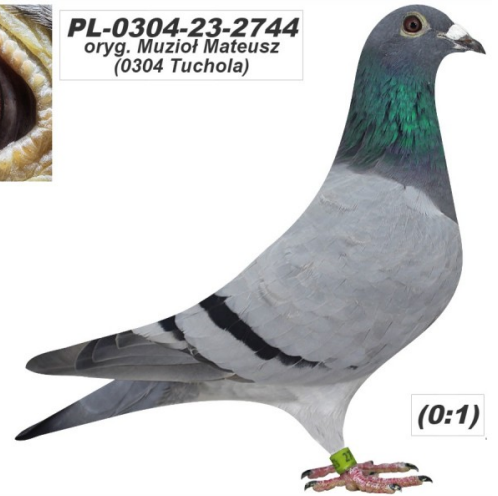

Rodowód gołębia

PL-0304-24-131

oryg. Mateusz Muzioł

Muzioł Mateusz
tel.: 730 923 947 naszehodowle.pl

PL-0469-21-7423

oryg. Mateusz Muzioł

PL-0304-23-2744

oryg. Muzioł Mateusz

PL-0304-23-2744
oryg. Muzioł Mateusz
(0304 Tuchola)