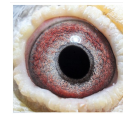

(1:0)

PL-0304-14-1554

oryg. Mateusz Muzioł, podstawowa samica rozplodowa, córka "3298" - 9k./11wkł. - 2021r. gołąb z drużyny 11 Przodownika Polski Kat. C 2021r. - syn "6461" - 9k./11wkł. 2020r. - najlepszy coeff. w oddz. w kat. M