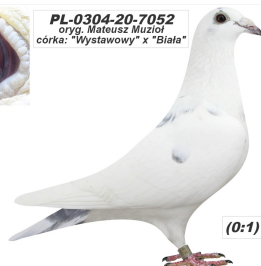

Rodowód gołębia

PL-0304-24-121

oryg. Mateusz Muzioł

Muzioł Mateusz

tel.: 730 923 947 naszehodowle.pl

PL-0304-22-4015

Oryg. Mateusz Muzioł

PL-0469-21-7503

Oryg. Mateusz Muzioł

PL-0304-20-7052

Oryg. Mateusz Muzioł, córka "Wystawowy" x "Biała", jej siostra "6478" - 1 Lotniczka Okręgu w kat. C 21r., jej siostra "2842" - 3 Lotniczka Okręgu kat. I, jej syn "7423" reprezentant Okręgu w kat. F na wystawę Ogólnopolską Katowice 2021.

(0:1)

PL-0469-21-7453

Oryg. Mateusz Muzioł

PL-0426-18-6407

Oryg. Mateusz Muzioł

PL-0304-18-2197

Oryg. Mateusz Muzioł