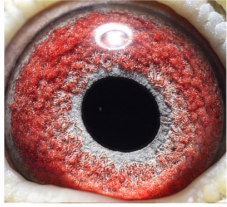

PL-0304-24-112

oryg. Mateusz Muzioł

PL-0304-22-4040 ♂

oryg. Mateusz Muzioł, pełny brat "4153" 3 Lotnicza Oddziału kat. B 2024r, 5 Lotnicza Oddziału 2024r., 5 Lotnicza Oddziału 2025r., 1 Miejsce kat. A Wystawa Okręgowa 2025r.

PL-0304-22-4040
oryg. Mateusz Muzioł