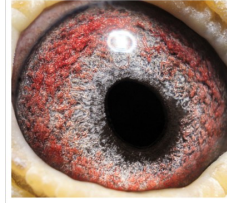

PL-0469-21-7482
oryg. Mateusz Muzioł