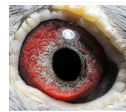

PL-0169-20-5088

Oryg. Rafał Pasoń (wnuk "Bak 17"
M. Aelbrecht)

PL-0169-20-5555

Oryg. Rafał Pasoń (córka "590" R.
Pasoń)

PL-0304-14-1510

oryg. Mateusz Muzioł,
"Wystawowy", najlepszy samiec
rozplodowy, jego córka "6478" - 1
Lotniczka Okręgu w kat. C -2021r.,
jego córka "2842" - 3 Lotniczka
Okręgu kat. I.

(1:0)

DV-05080-17-665

oryg. R. M. Klement, linia
"Ringlose", wnuczka Olimpijczyka
"470"