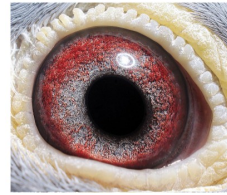

Rodowód gołębia

PL-0304-24-104

oryg. Mateusz Muzioł

Muzioł Mateusz
tel.: 730 923 947 naszehodowle.pl

PL-0169-21-4046

oryg. Rafał Pasoń (prawuk "Bak 17" M. Aelbrecht, wnuk "590" R. Pasoń),
PLGP sezon 2021 - 3k./5wkł. w tym 3k./1851goł. - 148 km, gołąb lotowany
w Oddziale 072 w drużynie Z. Lademann - II Wicemistrz Okręgu - kat.
MGMP

PL-0169-21-4046
oryg. Rafał Pasoń
(Aelbrecht)
prawuk "Bak 17"

(1:0)

PL-0469-21-7566

oryg. Mateusz Muzioł, córka "Wystawowy"

PL-0469-21-7566
oryg. Mateusz Muzioł
córka "Wystawowy"

(0:1)

PL-0169-20-5088

Oryg. Rafał Pasoń (wnuk "Bak 17"
M. Aelbrecht)

PL-0169-20-5555

Oryg. Rafał Pasoń (córka "590" R.
Pasoń)

PL-0304-14-1510

oryg. Mateusz Muzioł,
"Wystawowy", najlepszy samiec
rozplodowy, jego córka "6478" - 1
Lotniczka Okręgu w kat. C -2021r.,
jego córka "2842" - 3 Lotniczka
Okręgu kat. I.

(1:0)

DV-05080-17-665

oryg. R. M. Klement, linia
"Ringlose", wnuczka Olimpijczyka
"470"

DV-05080-17-665
oryg. R. M. Klement

(0:1)