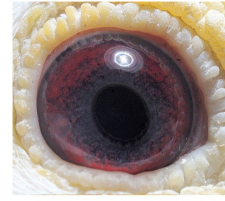

Rodowód gołębia

**PL-0304-23-2768**

oryg. Mateusz Muzioł, córka najlepszej pary rozplodowej "Wystawowy" x "Biała"

**Muzioł Mateusz**  
tel.: 730 923 947 naszehodowle.pl

**PL-0304-14-1510**

oryg. Mateusz Muzioł, "Wystawowy", najlepszy samiec rozplodowy, jego córka "6478" - 1 Lotniczka Okręgu w kat. C -2021r., jego córka "2842" - 3 Lotniczka Okręgu kat. I.

**PL-0304-14-1510**  
oryg. Mateusz Muzioł  
"Wystawowy"  
najlepszy samiec rozplodowy

(1:0)

**PL-0304-13-3473**

Oryg. Mateusz Muzioł, syn "Złotej Pary", ojciec "Wystawowego"

**DV-04275-07-643**

Od Zygmunta Staciwy, matka "Wystawowego" i "1558"

**DV-03611-16-76**

oryg. Kurt Weitkamp, "Biała", matka gołębia "2842" - 3 Lotniczka Okręgu kat. I.

**DV-03611-16-76**  
oryg. Kurt Weitkamp  
"Biała"  
matka gołębia "2842"  
3 Lotniczka Okręgu kat. I.

(0:1)