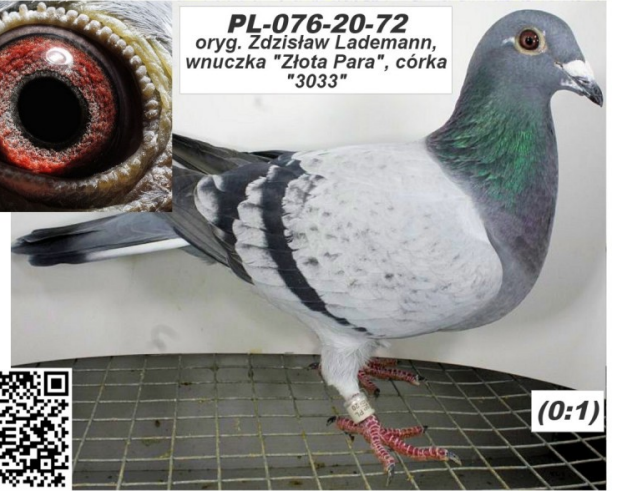

szybkiedzjacie.pl
+48 605 467 691

(1:0)

PL-076-20-72 ♀

oryg. Zdzisław Lademann, wnuczka "Złota Para", córka "3033"

PL-076-20-72
oryg. Zdzisław Lademann,
wnuczka "Złota Para", córka
"3033"

(0:1)

PL-OL-11-142992 ♂

oryg. Zdzisław Lademann (100% Wójtowicz), samiec "Złotej Pary", ojciec, dziadek i pradziadek wielu wybitnych lotników, Wystawa Ogólnopolska - Sosnowiec 2016 - 4 miejsce - kat. wyczyn, 6 miejsce kat. standard