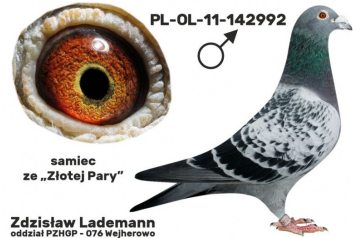

**PL-072-24-5112**

**PL-076-18-899** ♂

oryg. Zdzisław Lademann (Wójtowicz/ Meulemans/ Groendelaers), syn "Złotej Pary", gołąb rozplodowy

**PL-076-20-72** ♀

oryg. Zdzisław Lademann, wnuczka "Złota Para", córka "3033"

**PL-OL-11-142992** ♂

oryg. Zdzisław Lademann (100% Wójtowicz), samiec "Złotej Pary", ojciec, dziadek i pradziadek wielu wybitnych lotników, Wystawa Ogólnopolska - Sosnowiec 2016 - 4 miejsce - kat. wyczyn, 6 miejsce kat. standard

**PL-OL-11-142935** ♀

oryg. Zdzisław Lademann (Wójtowicz/ Meulemans/ Groendelaers), samica "Złotej Pary", matka, babcia i prababcia wielu wybitnych lotników, Wystawa Ogólnopolska - Sosnowiec 2013 - 23 miejsce - kat. sport G

**PL-076-18-899** ♂

oryg. Zdzisław Lademann (Wójtowicz/ Meulemans/ Groendelaers), syn "Złotej Pary", gołąb rozplodowy

**PL-027-15-3033** ♀

oryg. Krzysztof Kawaler, sezon 2016 - 10k., sezon 2017 - 13k., sezon 2018 - 10k., Wystawa Ogólnopolska - Sosnowiec 2018, kat. sport E (Maraton) - 20 miejsce, kat. standard - 7 miejsce, Wystawa Ogólnopolska - Sosnowiec 2019, kat. standard - 6 miejsce