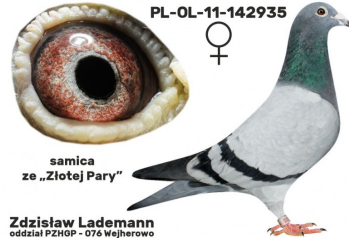

**PL-072-24-5112**

**PL-076-18-899** ♂

oryg. Zdzisław Lademann (Wójtowicz/ Meulemans/ Groendelaers), syn "Złotej Pary", gołąb rozplodowy

**PL-076-20-72** ♀

oryg. Zdzisław Lademann, wnuczka "Złota Para", córka "3033"

**PL-OL-11-142992** ♂

oryg. Zdzisław Lademann (100% Wójtowicz), samiec "Złotej Pary", ojciec, dziadek i pradziadek wielu wybitnych lotników, Wystawa Ogólnopolska - Sosnowiec 2016 - 4 miejsce - kat. wyczyn, 6 miejsce kat. standard

**PL-OL-11-142935** ♀

oryg. Zdzisław Lademann (Wójtowicz/ Meulemans/ Groendelaers), samica "Złotej Pary", matka, babcia i prababcia wielu wybitnych lotników, Wystawa Ogólnopolska - Sosnowiec 2013 - 23 miejsce - kat. sport G

**PL-076-18-899** ♂

oryg. Zdzisław Lademann (Wójtowicz/ Meulemans/ Groendelaers), syn "Złotej Pary", gołąb rozplodowy

**PL-027-15-3033** ♀

oryg. Krzysztof Kawaler, sezon 2016 - 10k., sezon 2017 - 13k., sezon 2018 - 10k., Wystawa Ogólnopolska - Sosnowiec 2018, kat. sport E (Maraton) - 20 miejsce, kat. standard - 7 miejsce, Wystawa Ogólnopolska - Sosnowiec 2019, kat. standard - 6 miejsce