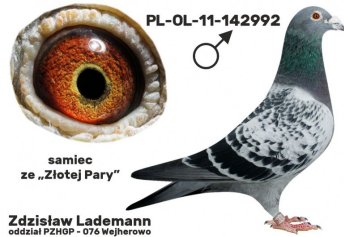

PL-OL-11-142992

samiec
ze „Złotej Pary”

PL-OL-11-142935 ♀

oryg. Zdzisław Lademann (Wójtowicz/ Meulemans/ Groendelaers), samica "Złotej Pary", matka, babcia i prababcia wielu wybitnych lotników, Wystawa Ogólnopolska - Sosnowiec 2013 - 23 miejsce - kat. sport G