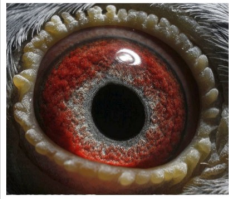

**PL-076-20-5022** ♂

oryg. Zdzisław Lademann

**PL-076-20-19** ♀

oryg. Reinhard & Ina Muhl

**DV-09715-18-130** ♂

oryg. Reinhard u. Ina Muhl  
(Vandenabeele/Van Dyck), wnuk  
"Jason" x "Spcegirl", linia "Olympic  
Dream", "Provincial", gołąb z  
gołębnika rozplodowego kolegi  
Zdzisława Lademanna