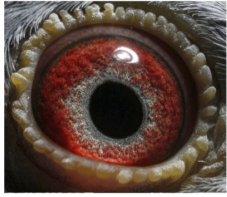

PL-072-24-5105

PL-076-20-5022 ♂

oryg. Zdzisław Lademann

PL-076-20-5022
oryg. Zdzisław Lademann