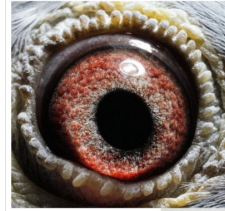

PL-076-20-19 ♀

oryg. Reinhard & Ina Muhl

PL-076-20-19
oryg. Reinhard & Ina Muhl