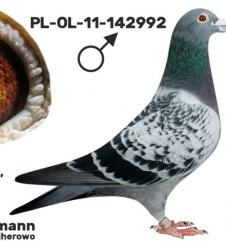

samiec
ze „Złotej Pary”