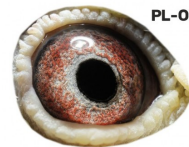

PL-OL-11-142935

oryg. Zdzisław Lademann (Wójtowicz/ Meulemans/ Groendelaers), samica "Złotej Pary", matka, babcia i prababcia wielu wybitnych lotników, Wystawa Ogólnopolska - Sosnowiec 2013 - 23 miejsce - kat. sport G