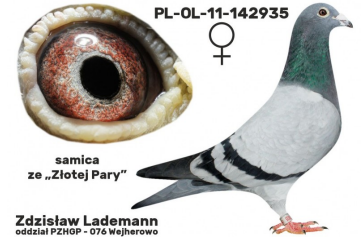

PL-OL-11-142935

oryg. Zdzisław Lademann
(Wójtowicz/ Meulemans/
Groendelaers), samica "Złotej
Pary", matka, babcia i prababcia
wielu wybitnych lotników, Wystawa
Ogólnopolska - Sosnowiec 2013 -
23 miejsce - kat. sport G