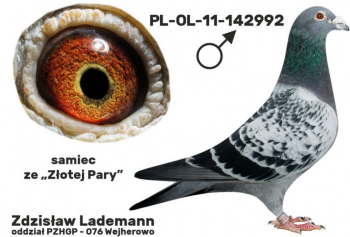

PL-076-19-450

oryg. Zdzisław Lademann, gołąb rozplodowy

PL-076-19-450
oryg. Zdzisław Lademann

(1:0)

PL-076-18-897

oryg. Zdzisław Lademann, córka "Złota Para", gołąb rozplodowy

PL-076-18-897
oryg. Zdzisław Lademann

(0:1)

PL-076-18-899

oryg. Zdzisław Lademann
(Wójtowicz/ Meulemans/
Groendelaers), syn "Złotej Pary",
gołąb rozplodowy

(1:0)

PL-027-15-3033

oryg. Krzysztof Kawaler, sezon
2016 - 10k., sezon 2017 - 13k.,
sezon 2018 - 10k., Wystawa
Ogólnopolska - Sosnowiec 2018,
kat. sport E (Maraton) - 20 miejsce,
kat. standard - 7 miejsce, Wystawa
Ogólnopolska - Sosnowiec 2019,
kat. standard - 6 miejsce

(0:1)

PL-OL-11-142992

oryg. Zdzisław Lademann (100%
Wójtowicz), samiec "Złotej Pary",
ojciec, dziadek i pradziadek wielu
wybitnych lotników, Wystawa
Ogólnopolska - Sosnowiec 2016 - 4
miejsce - kat. wyczyn, 6 miejsce
kat. standard

PL-OL-11-142935

oryg. Zdzisław Lademann
(Wójtowicz/ Meulemans/
Groendelaers), samica "Złotej
Pary", matka, babcia i prababcia
wielu wybitnych lotników, Wystawa
Ogólnopolska - Sosnowiec 2013 -
23 miejsce - kat. sport G