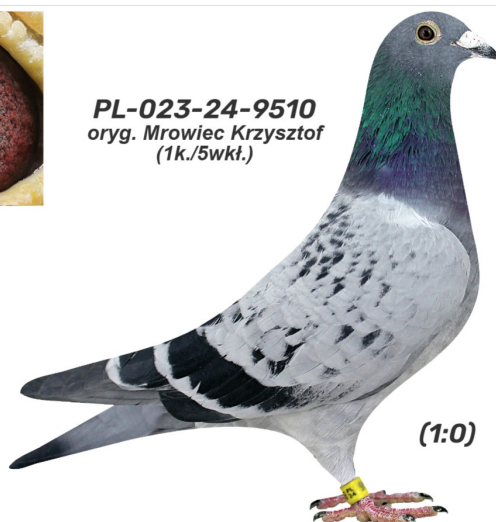

Rodowód gołębia

**PL-023-24-9510**

oryg. Mrowiec Krzysztof (1k./5wkł.)

**Polska Liga Gołębi Poczтовых 2024**

tel.: 501 186 973 [www.polskaligagolebi.pl](http://www.polskaligagolebi.pl)

**PL-023-24-9510**  
oryg. Mrowiec Krzysztof  
(1k./5wkł.)

(1:0)

♂

♀

♂

♀

♂

♀