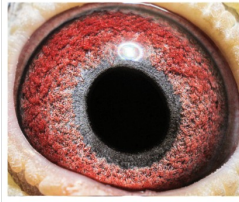

PL-023-24-4693

oryg. Mrowiec Krzysztof - 2k./5wkł., gołąb lotowany w Oddziale PZHGP 0304 Tuchola, drużyna Mateusz Muzioł

PL-023-24-4693

oryg. Mrowiec Krzysztof
2k./5wkł., gołąb lotowany
w Oddziale PZHGP 0304 Tuchola
drużyna Mateusz Muzioł

(1:0)

	♂
--	---

	♀
--	---

♂	
---	--

♀	
---	--

♂	
---	--

♀	
---	--