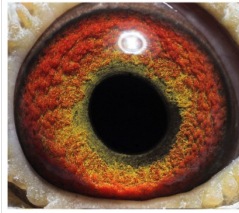

**PL-034-24-264**

oryg. Hańderek Wojciech, 164 lotnik oddziału (3k./5wkt.)

**PL-034-24-264**  
oryg. Hańderek Wojciech  
164 lotnik oddziału  
(3k./5wkt.)

(1:0)

	♂
--	---

	♀
--	---

♂	
---	--

♀	
---	--