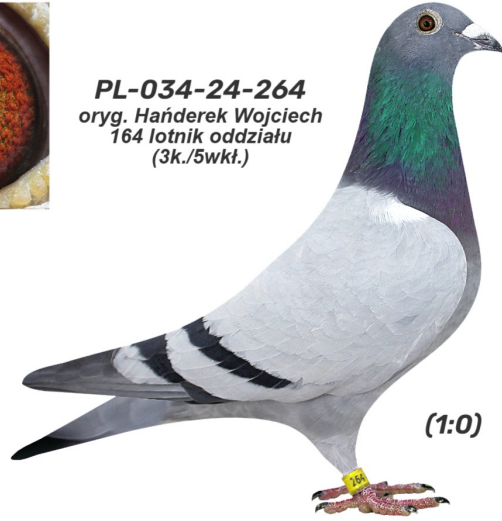

**PL-034-24-264**

oryg. Hańderek Wojciech, 164 lotnik oddziału (3k./5wkt.)

**PL-034-24-264**  
oryg. Hańderek Wojciech  
164 lotnik oddziału  
(3k./5wkt.)

(1:0)

	♂
--	---

	♀
--	---

♂	
---	--

♀	
---	--

♂	
---	--

♀	
---	--