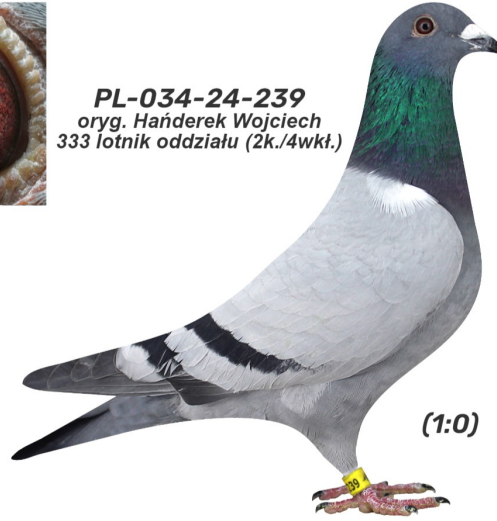

PL-034-24-239

oryg. Hańderek Wojciech, 333 lotnik oddziału (2k./5wkt.)

PL-034-24-239
oryg. Hańderek Wojciech
333 lotnik oddziału (2k./4wkt.)

(1:0)

	♂
--	---

	♀
--	---

♂	
---	--

♀	
---	--

♂	
---	--

♀	
---	--