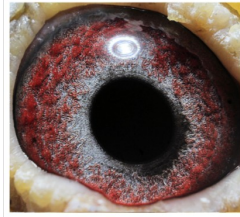

PL-034-24-209

oryg. Hańderek Wojciech, 1k./5wkł., oddział 023 Lipowa - drużyna Krystyna Mrowiec

PL-034-24-209
oryg. Hańderek Wojciech
1k./5wkł.
oddział 023 Lipowa
drużyna Krystyna Mrowiec

(1:0)