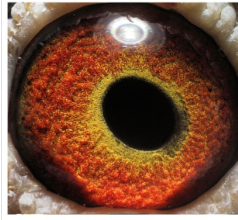

PL-034-24-233

oryg. Hańderek Wojciech, 5wkl., oddział 023 Lipowa - drużyna Krystyna Mrowiec

PL-034-24-233

oryg. Hańderek Wojciech
5wkl., oddział 023 Lipowa
drużyna Krystyna Mrowiec

(0:1)

	♂
--	---

	♀
--	---

♂	
---	--

♀	
---	--

♂	
---	--

♀	
---	--