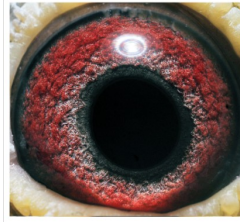

**PL-034-24-224**

oryg. Hańderek Wojciech, 2k./5wkł., oddział 023 Lipowa - drużyna Krystyna Mrowiec

**PL-034-24-224**

oryg. Hańderek Wojciech  
2k./5wkł.  
oddział 023 Lipowa  
drużyna Krystyna Mrowiec

(1:0)