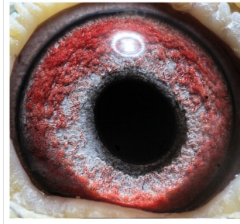

PL-0304-24-103

oryg. Muzioł Mateusz, 1k./5wkł., oddział 023 Lipowa - drużyna Krystyna Mrowiec

PL-0304-24-103

oryg. Muzioł Mateusz
 1k./5wkł., oddział 023 Lipowa
 drużyna Krystyna Mrowiec

(0:1)

♂

♀

♂