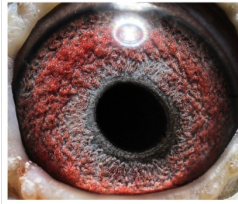

**PL-0304-24-185**

oryg. Muzioł Mateusz, 2k./5wkł., oddział 023 Lipowa - drużyna Krystyna Mrowiec

**PL-0304-24-185**

oryg. Muzioł Mateusz  
2k./5wkł., oddział 023 Lipowa  
drużyna Krystyna Mrowiec

(0:1)

	♂
--	---