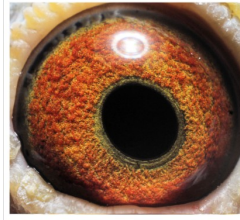

**PL-0304-24-199**

oryg. Muzioł Mateusz, 2k./5wkł., oddział 023 Lipowa - drużyna Krystyna Mrowiec

**PL-0304-24-199**

oryg. Muzioł Mateusz  
 2k./5wkł., oddział 023 Lipowa  
 drużyna Krystyna Mrowiec

(0:1)

	♂
--	---

	♀
--	---

♂	
---	--

♀	
---	--

♂	
---	--

♀	
---	--