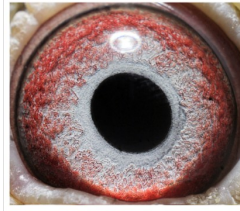

**PL-0304-24-190**

oryg. Muzioł Mateusz, 2k./5wkł., oddział 023 Lipowa - drużyna Krystyna Mrowiec

**PL-0304-24-190**

oryg. Muzioł Mateusz  
2k./5wkł., oddział 023 Lipowa  
drużyna Krystyna Mrowiec

(0:1)

♂

♀