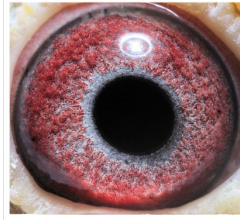

**PL-0304-24-106**

oryg. Muzioł Mateusz, 3k./5wkł., oddział 023 Lipowa - drużyna Krystyna Mrowiec

**PL-0304-24-106**

oryg. Muzioł Mateusz  
3k./5wkł., oddział 023 Lipowa  
drużyna Krystyna Mrowiec

(1:0)

	♂
--	---