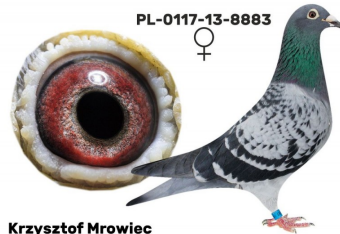

Rodowód gołębia

PL-023-24-9527

oryg. Mrowiec Krzysztof

Mrowiec K.
tel.: +48 508 497 346, ul. Myśliwska 8, 34-340 Jeleśnia
www.naszhodowle.pl

PL-023-20-7376

oryg. Mrowiec Krzysztof

PL-0117-13-8883

oryg. Henryk Ordon, "8883" -
wybitna lotniczka - kat. "H" - coeff.
34,58, 14 miejsce w Polsce w
2015r., kat. "C" - coeff. 13,99 - 5
miejsce w Polsce w 2016r.

Krzysztof Mrowiec

PL-023-21-342

DV-06685-08-1292

oryg. Alois Ehlen (100% Schellens),
inbred (syn x wnuczka) "Nationaal
1", samiec "Extra Para"

PL-018-18-3778

oryg. Witold Kamecki