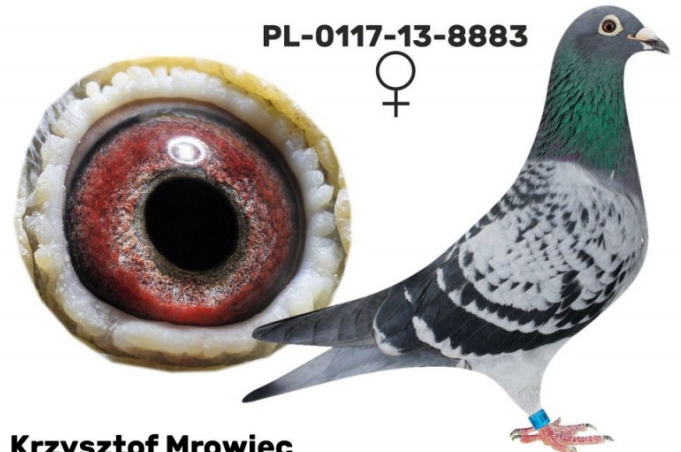

Krzysztof Mrowiec