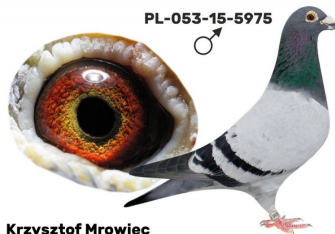

Rodowód gołębia

PL-023-24-9511

oryg. Mrowiec Krzysztof

Mrowiec K.

tel.: +48 508 497 346, ul. Myśliwska 8, 34-340 Jeleśnia

www.naszhodowle.pl

PL-023-22-6827

PL-023-22-6884

oryg. Krzysztof Mrowiec

PL-053-15-5975

oryg. Zbigniew Oleksiak, syn "Król 543" - złoty medal kat. D - coeff. 16,30 - Europejska Wystawa Gołębi Poczтовых Brno 2014

PL-0117-13-8883

oryg. Henryk Ordon, "8883" - wybitna lotniczka - kat. "H" - coeff. 34,58, 14 miejsce w Polsce w 2015r., kat. "C" - coeff. 13,99 - 5 miejsce w Polsce w 2016r.

PL-053-15-5975

Krzysztof Mrowiec