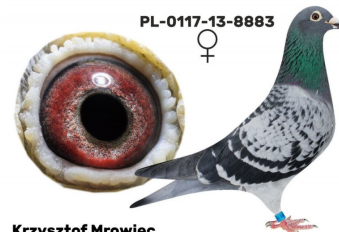

PL-0117-13-8883

Krzysztof Mrowiec