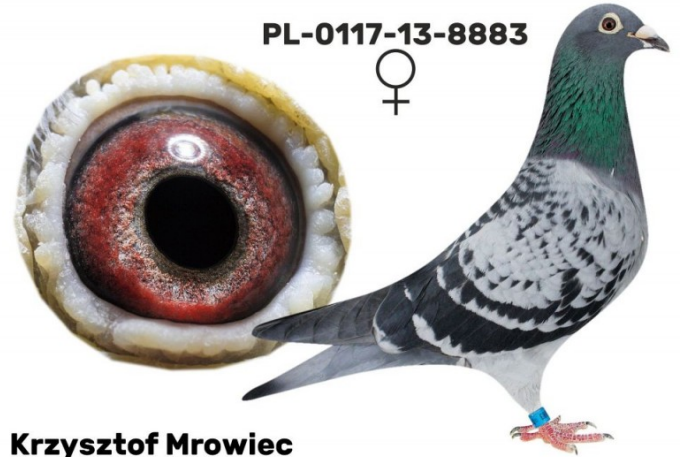

**PL-023-24-9503**

oryg. Mrowiec Krzysztof

**PL-023-21-2356** ♂

oryg. Krzysztof Mrowiec (Schellens/ Wouters/ Limbourg/ Aelbrecht), linia "Nationaal 1", "Big Boss"

**PL-0117-13-8883** ♀

oryg. Henryk Ordon, "8883" - wybitna lotniczka - kat. "H" - coeff. 34,58, 14 miejsce w Polsce w 2015r., kat. "C" - coeff. 13,99 - 5 miejsce w Polsce w 2016r.

**Krzysztof Mrowiec**

**DV-06685-08-1292** ♂

oryg. Alois Ehlen (100% Schellens), inbred (syn x wnuczka) "Nationaal 1", samiec "Extra Para"

**BELG-2018-2135834** ♀

oryg. Herbots (Wouters/ Schellens/ Limbourg/ Aelbrecht), linia "Nationaal 1", "Big Boss", samica "Extra Para"