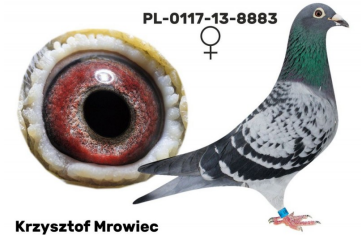

Krzysztof Mrowiec