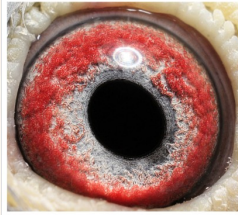

**DV-09890-21-1150**  
oryg. Egon und Angela Maas  
(Vandenabeele/ Adriaenssen)  
linia "Klamper",  
"Super As", "Rudy"

(0:1)

szybkiedzjcie.pl  
+48 605 467 691

pradziadek

prababcia

pradziadek

wygenerowano z systemu  
naszhodowle.pl