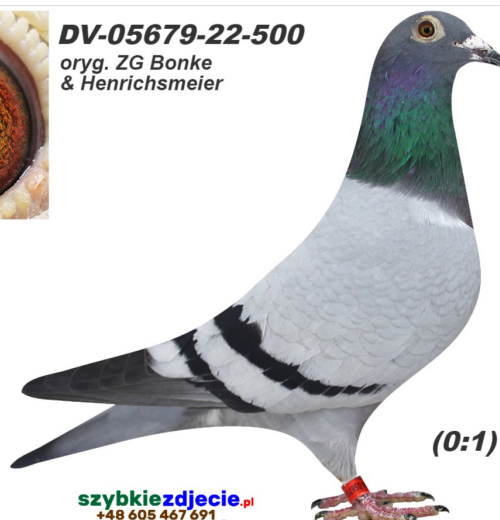

Rodowód gołębia

**DV-05679-22-500**

oryg. ZG Bonke & Henrichsmeier

**German Team**

tel.: 511 607 710 [www.naszhodowle.pl](http://www.naszhodowle.pl)

**DV-05679-22-500**

oryg. ZG Bonke  
& Henrichsmeier

**(0:1)**